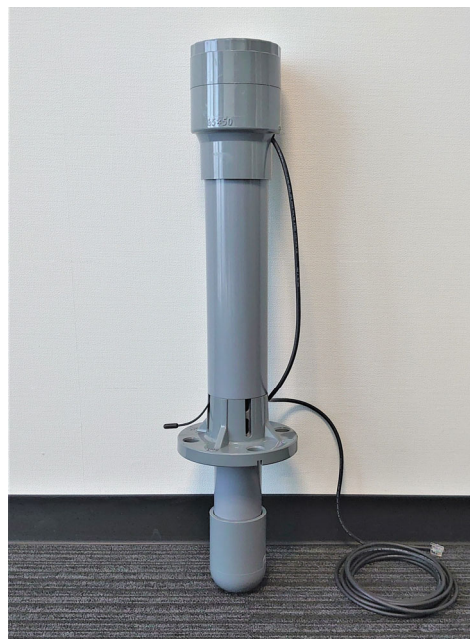

## **2. 特長**

- 1) 水位と水温を測ることができ、データ化されるため、より高度な水管理が可能
- 2) 小型で軽量なため、簡単に水田への設置が可能
- 3) シンプルな構造で取外しが容易なため、お手入れが簡単

#### 4. 製品概要

名 称： 水位水温センサー

サ イ ズ： 高さ 530 mm×最大幅 120mm

測定範囲： 水位 0～22 cm 精度±0.5 cm

水温 -10～50℃ 精度±0.5℃

測定方式： 水位 フロート式

水温 サーミスタ

接続ケーブル長： 3m